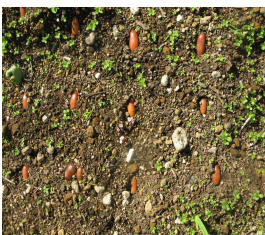

ちなみにこの品種の菜の花の花言葉は‘早合点’です。(笑)

◆手書きで「寒くなってきました。でも一輪の花に活力をもらいました。お礼はなにも出来ませんが近況などこれからも伝えてゆきたいと思います。これからも、よろしく！」と書かれていました。がんばれ、金山さん！

●たたみ一畳農園 晩秋の景色●

●サラダ農園さんの綿●

いつはじけるかと思ったら！

ぽぽん、ぽんっ！

キミは大きくなったら、なにになるの？

穴に見える？本当は暗号なんだよ。

←どんぐり君。一番に根を出すのは、だあれ？

白い綿がふわあり！なんてかわいい！中には種が入ってるんだね。サラダ農園さんみんなに分けてくださってありがとうございます！！

●たたみ一畳農園ブログ オープン！！

農園の様子や相談・アドバイスなど、農夫のみなさんの交流の一つとしてブログを始めました。どんどん、情報をのせてください。メールアドレス、パスワードを忘れた方は須藤のメールに連絡ください。子どもたちも、ブログを使ってくださいね。(管理はNPO PTPLがします)

木にさわったね

全員集合！

四季の変化を感じられる公園

ざらりざらりの感触

タラヨウに字をかいたよ。葉書きの「葉」。読める？

上の方の木の葉の様子をみたり、枝ののび方を観察したね。

どんぐりさがしたね。大きい小さいの、細長い帽子にもいろんなデザインがあつて面白かったね。

葉をかきわけたら中から細長い虫がいっぱいでてきた。土を作ってくれてるのかな。みみずの友だちかな。